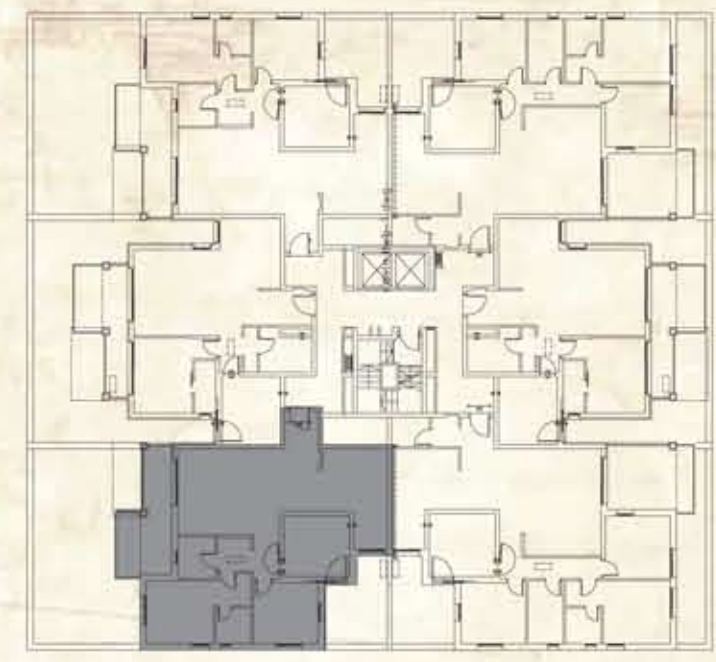

**קצנת אורנים**  
איכות חיים בגילה

**דירת 4 חדרים + מרפסת**

דירות מס' 4, 6, 10, 12, 16, 18

שטחי הגינה והמרפסות משתנים מדירה לדירה

כל התכנית, השרטוטים וההדמיות המופיעים בפרוספקט זה הינם לצרכי המחשה והדמיה בלבד, הם מובאים לצורך התרשמות כללית ואינם מחייבים את החברה. יתכנו הבדלים ביניהם לבין תיאור הדירה בתכנית ובמפרט שיוצרו לחוזה המכר – ורק מסמכים אלה יחייבו את החברה, ובכפוף לאמור בחוזה. הצגת הריהוט בפרוספקט נעשית לצורך המחשה והדמיה בלבד והריהוט ומיקומו אינו חלק ממפרט הדירה. התכנית אינה בקנה מידה. יתכן כי התכנית היא "תמונת ראי". שטחי הגינה והמרפסות משתנים מדירה לדירה. אין להסתמך ואו לקבל החלטה לגבי הרכישה בהתבסס על המידע הכלול בפרוספקט זה.