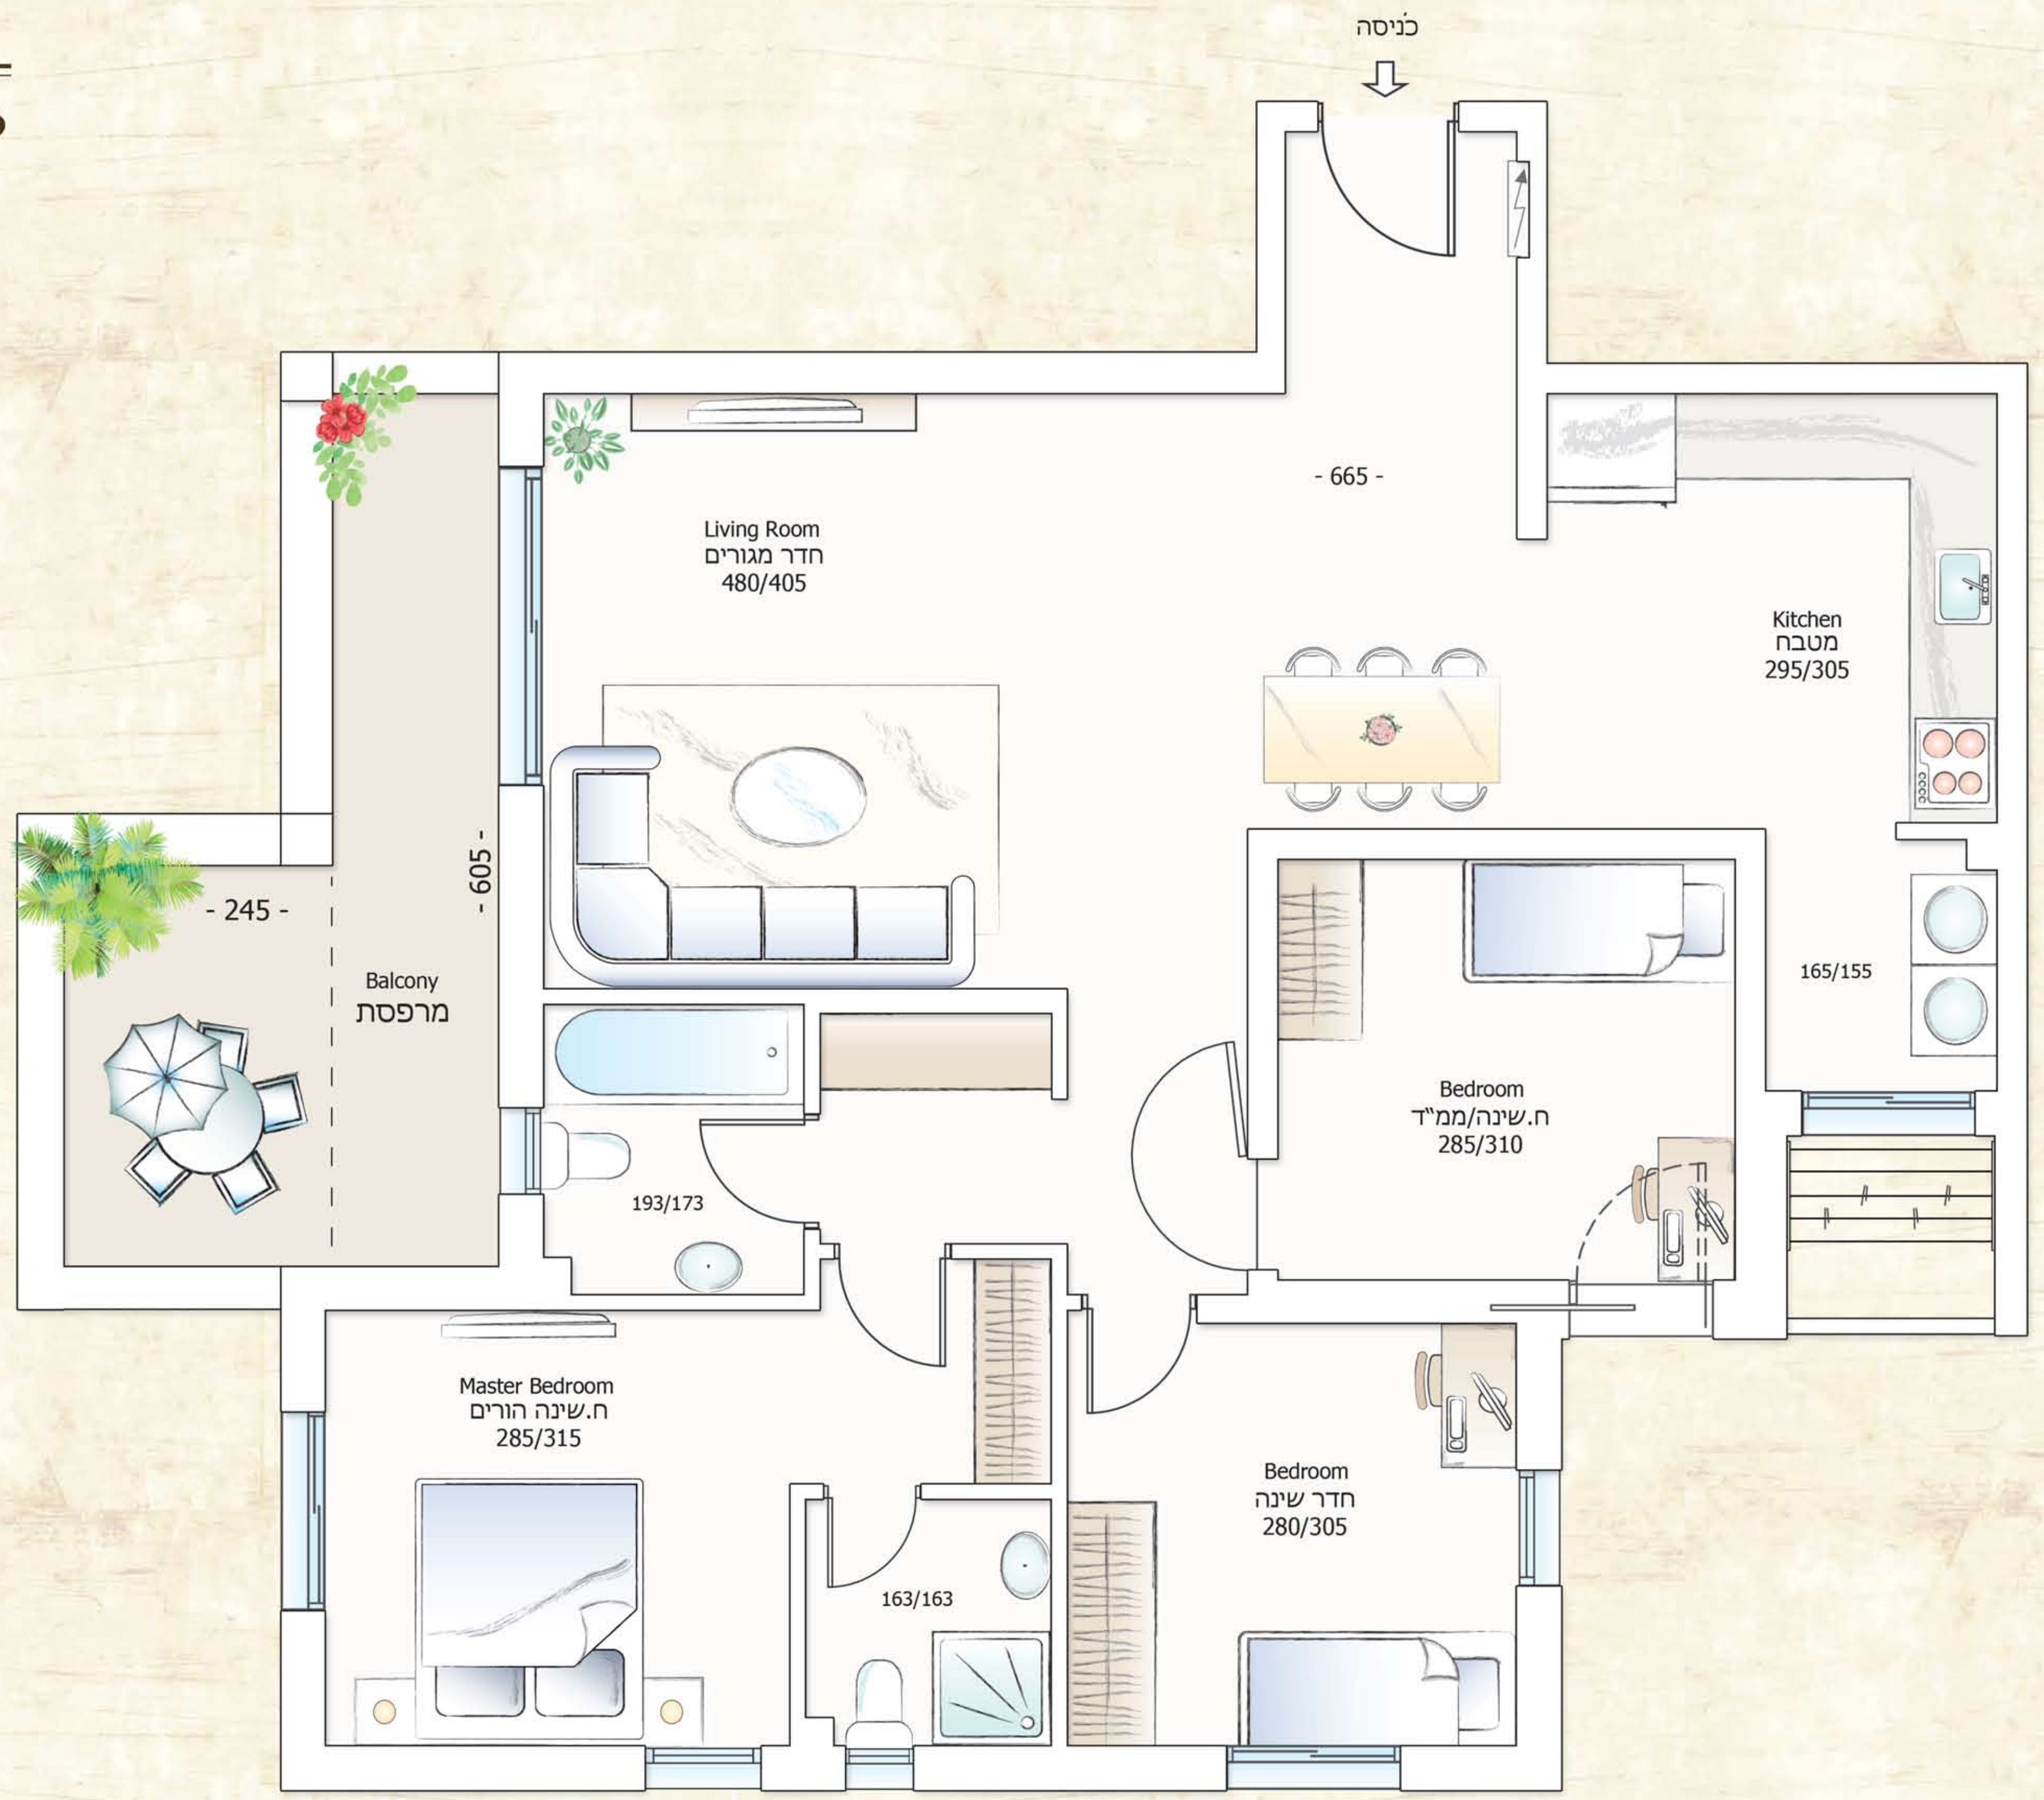

**קצנת אורנים**  
איכות חיים בגילה

**דירת 4 חדרים + מרפסת**

דירות מס' 4, 6, 10, 12, 16, 18

שטחי הגינה והמרפסות משתנים מדירה לדירה

כל התכנית, השרטוטים וההדמיות המופיעים בפרוספקט זה הינם לצרכי המחשה והדמיה בלבד, הם מובאים לצורך התרשמות כללית ואינם מחייבים את החברה. יתכנו הבדלים ביניהם לבין תיאור הדירה בתכנית ובמפרט שיוצרו לחוזה המכר – ורק מסמכים אלה יחייבו את החברה, ובכפוף לאמור בחוזה. הצגת הריהוט בפרוספקט נעשית לצורך המחשה והדמיה בלבד והריהוט ומיקומו אינו חלק ממפרט הדירה. התכנית אינה בקנה מידה. יתכן כי התכנית היא "תמונת ראי". שטחי הגינה והמרפסות משתנים מדירה לדירה. אין להסתמך ואו לקבל החלטה לגבי הרכישה בהתבסס על המידע הכלול בפרוספקט זה.